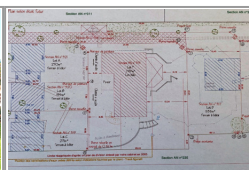

Terrains à vendre

Lot n°	Surface	Prix TTC
A	270 m ²	197 400€ FAI
B	195 m ²	169 575€ FAI
C	271 m ²	197 400€ FAI
D	535 m ²	244 650€ FAI
E	568 m ²	249 900€ FAI

MAGNY-LES-HAMEAUX

AGPI
AGENCE GRAND PARIS IMMOBILIER

Agence Grand Paris
Immobilier AGPI
17 rue du colombier
91400 SACLAY
transaction@agpi.immo
Tel. : 01 85 15 05 19

<https://www.agpi.immo/>

» Référence : 292
» Surface : 568 m²

AGENCE GRAND PARIS IMMOBILIER (AGPI) vous propose à MAGNY LES HAMEAUX cinq terrains à bâtir entre 195 m² et 568 m². Non viabilisés. Libres de constructeur. Zone UM9D9 du PLU. Possibilité de construire jusqu'à 50% de la surface sur les terrains en R+1 ou R+1+C. N'hésitez pas à nous contacter pour plus de renseignements. dont 4.00 % honoraires TTC à la charge de l'acquéreur.