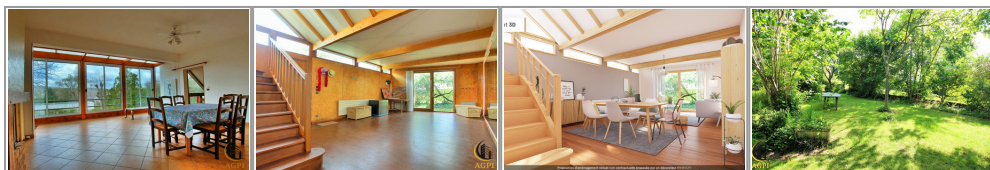

- » Référence : 265
- » Nombre de pièces : 8
- » Nombre de SDB : 1
- » Nombre de salle d'eau : 2
- » Surface : 174 m²
- » Chauffage : Individuel gaz radiateur
- » Taxes foncières : 2056 €

AGENCE GRAND PARIS IMMOBILIER (AGPI) vous présente dans un quartier très recherché de GIF-SUR-YVETTE (parc Vatonne), proche du centre-ville, à 10 minutes du RER B à pied et des écoles, cette jolie maison familiale bien entretenue de 8 pièces implantée dans une impasse au calme, verdoyant et sans vis-à-vis. Elle comprend au rez-de-jardin : un salon, une grande chambre, une buanderie, une salle de bains, un grand espace de rangement ainsi qu'un studio de 27 m² (idéal pour une fille au pair) donnant sur une terrasse et comprenant : une cuisine, une salle d'eau. A l'étage : un séjour avec cheminée, bénéficiant d'une vue dégagée sur la verdure, une cuisine aménagée et équipée pouvant être ouverte sur le séjour une salle de bains et trois chambres. Vous avez la possibilité de garer facilement trois voitures à l'extérieur et une dans le garage. Le tout agrémenté d'un très beau jardin arboré de 889 m² ; N'hésitez pas à nous contacter pour plus de renseignements. dont 2.82 % honoraires TTC à la charge de l'acquéreur.